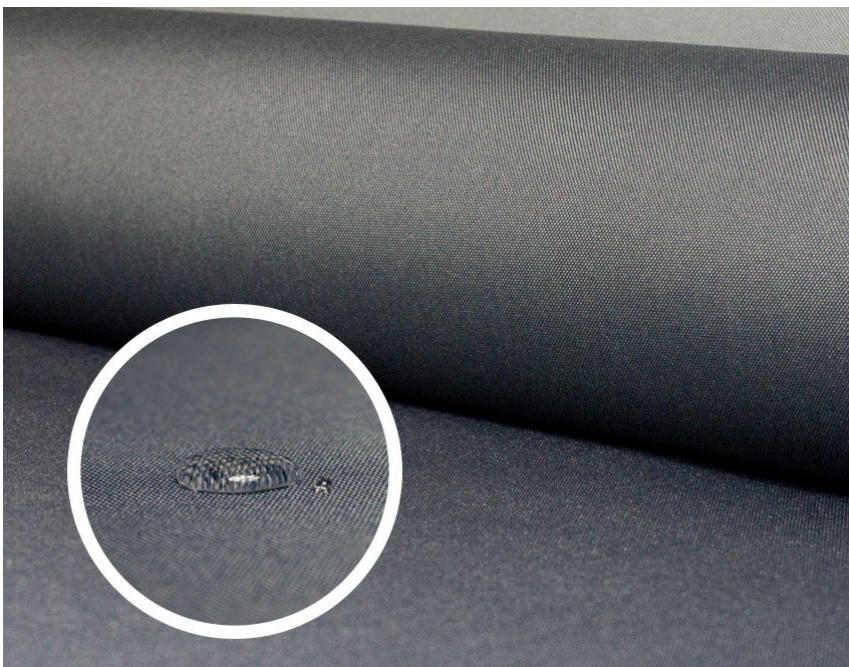

Link do produktu: <https://draxic.pl/pokrowiec-grafitowy-na-konsole-intendo-switch-wodoodporny-futerał-p-857.html>

Pokrowiec grafitowy na konsolę INTENDO Switch, wodoodporny futerał

Cena brutto	64,90 zł
Cena netto	52,76 zł
Dostępność	Dostępny
Numer katalogowy	DRA55550
Kod producenta	DRA55550

Opis produktu

Wodoodporny, **grafitowy** pokrowiec na **konsolę INTENDO Switch**.

Wysokiej jakości pokrowiec chroni konsolę przed kurzem, brudem i wodą, które mogą doprowadzić do jego uszkodzenia.

Po skończonej pracy, konsolę należy nakryć pokrowcem.

Pokrowiec można przetrzeć suchą lub wilgotną szmatką, aby pozbyć się kurzu, czy brudu.

Kolor pokrowca: